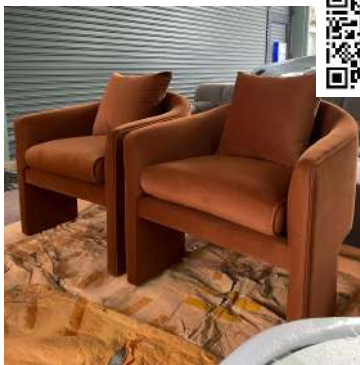

Wizlah

Berda Lounge Brown (Pre-order)
รหัสสินค้า WZTH-2024-PP000078

฿16,000 ~~฿16,500~~

ซื้อได้เลย!