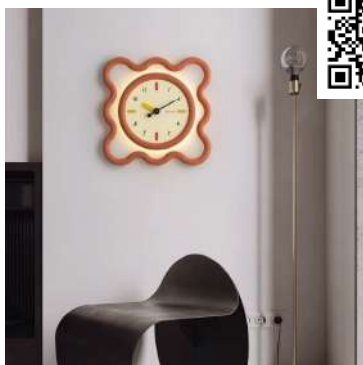

Cozybrown (พร้อมส่ง) โต๊ะข้างเตียงลีนชั๊กไม้ม

รหัสสินค้า ZD-2023-CRZ-0000188

฿4,295 ~~฿5,009~~

ชื้อปเลย!

Wizlah

Cozybrown [Pre-Order] โต๊ะวางของไม้ สไตลิมิ

รหัสสินค้า ZD-2023-CRZ-0000203

฿6,185 ~~฿6,999~~

ชื้อปเลย!

Wizlah

Cozybrown นาฬิกาแขวนผนังมินิมอล สไตลเกาหลี่

รหัสสินค้า ZD-2023-CRZ-0000207

฿4,643 ~~฿5,374~~

ชื้อปเลย!

Wizlah

Cozybrown นาฬิกาแขวนผนังมินิมอล สไตลเกาหลี่